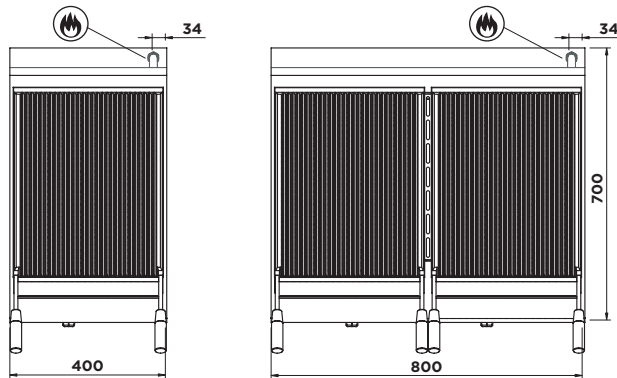

EMME 7

EMME

GRILL À GAZ AVEC PIERRE DE LAVE

GAS-LAVASTEINGRILL

1/2" GC

MADE IN ITALY

GIGA
GRANDI CUCINE

0114 REV 00