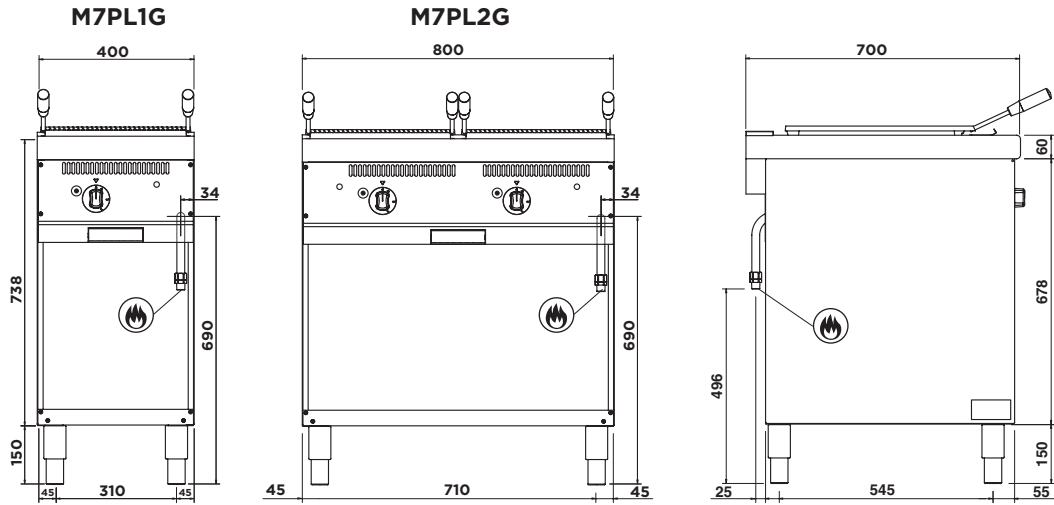

EMME 7

EMME

GRILL À GAZ AVEC PIERRE DE LAVE

GAS-LAVASTEINGRILL

1/2" GC

MADE IN ITALY

GIGA
GRANDI CUCINE

0114 REV 00